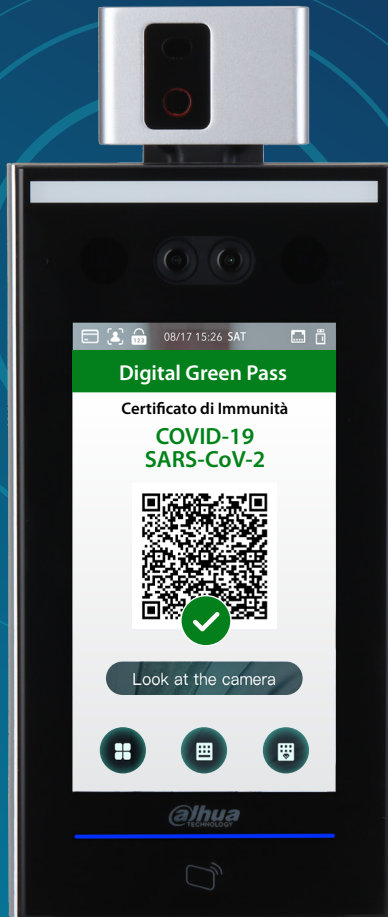

# ASI7213X-T1 & ASI7223X-A-T1

Termoscanner con verifica validità del **Green Pass**

- ☐ Schermo curvo 2.5D, display LCD 7" con risoluzione 600x1024 e sensore CMOS da 2 MP, WDR
- ☐ Sblocco tramite riconoscimento facciale, card IC (modello 7213X) o password, anche in combinazione
- ☐ 100.000 utenti, 100.000 immagini di volti, 100.000 card, 100.000 password, 50 amministratori e 300.000 record
- ☐ Riconoscimento preciso anche in controluce e con illuminazione frontale
- ☐ Diverse modalità per mostrare lo status di sblocco a tutela della privacy degli utenti
- ☐ Supporto videocitfonia

## MONITORAGGIO TEMPERATURA