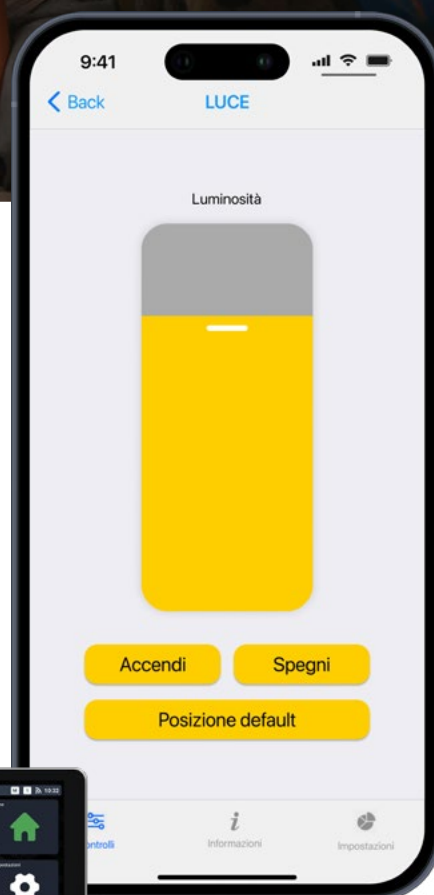

ILLUMINAZIONE DIMMER

Controlla e programma l'illuminazione

Puoi accendere, spegnere, dimmerare le luci e creare scenari automatizzati per ogni momento della tua giornata, sia a casa che al lavoro con l'APP o con le tastiere Touch.