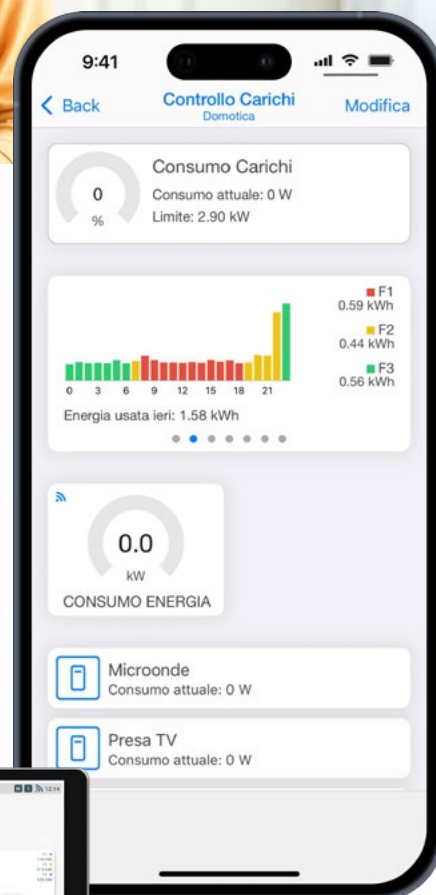

SISTEMI MOTORIZZATI

Comanda i dispositivi motorizzati

Puoi comandare tende motorizzate da interno o da esterno, basculanti, saracinesche, tapparelle e altri sistemi motorizzati (cancello o cancelletto pedonale) ovunque tu sia con l'APP o con le tastiere Touch.

CONTROLLO CARICHI ELETTRICI E RISPARMIO ENERGETICO

Monitora i consumi elettrici

Attraverso l'app MyAVS Alarm e le tastiere Touch puoi visualizzare graficamente i consumi elettrici rappresentanti il trend giornaliero, settimanale, mensile e annuale, con la possibilità di personalizzare le fasce orarie.