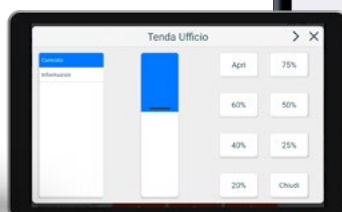

Un elegante Orologio ed altri straordinari Widget studiati per informarti con un semplice Tap.

Auto/Manual

Tre modalità di regolazione per garantirti il miglior controllo basato sulle tue esigenze.

Due Colorazioni

Da scegliere in base al proprio gusto e all'interior design dell'ambiente d'installazione

Design

Accuratezza delle finiture, la cornice trasparente conferisce adattabilità con varie tipologie di interni.

ILLUMINAZIONE DIMMER

Controlla e programma l'illuminazione

Puoi accendere, spegnere, dimmerare le luci e creare scenari automatizzati per ogni momento della tua giornata, sia a casa che al lavoro con l'APP o con le tastiere Touch.

SISTEMI MOTORIZZATI

Comanda i dispositivi motorizzati

Puoi comandare tende motorizzate da interno o da esterno, basculanti, saracinesche, tapparelle e altri sistemi motorizzati (cancello o cancelletto pedonale) ovunque tu sia con l'APP o con le tastiere Touch.