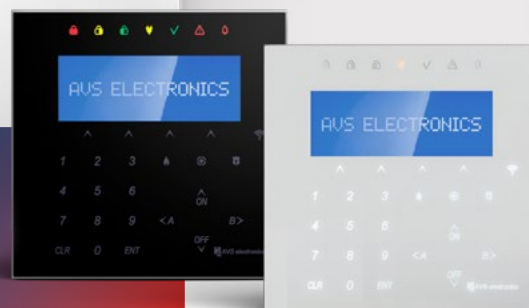

Sicurezza e domotica in un unico sistema.

Proteggere la propria casa oggi significa anche renderla più intelligente.

Con la centrale **ULTRA AVS**, l'impianto di allarme non è più un semplice sistema di protezione e diventa **il cuore tecnologico della casa**. Un sistema moderno, connesso e integrato con la domotica, progettato per offrirti **protezione, comfort e gestione automatizzata**.

Puoi attivare scenari come **accensione delle luci** in caso di intrusione, **chiusura delle tapparelle** all'inserimento dell'allarme, **spegnimento di luci e dispositivi** quando esci, **simulazione di presenza**, **controllo intelligente degli accessi**, **gestione dell'irrigazione del giardino** e molto altro.

**Sistema da 32
a 1000 zone**

**Un'unica soluzione
che integra sicurezza,
efficienza e praticità
quotidiana.**