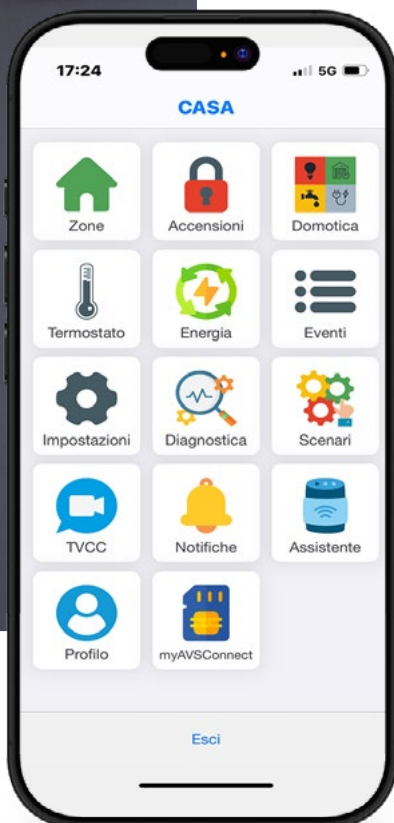

Perché scegliere AVS

Un'unica app
molteplici funzioni

Sistema modulare
e personalizzabile

Sicurezza, domotica
e comfort in un unico
sistema

Cloud AVS proprietario:
connessione sicura
e affidabile per una
gestione rapida ed
efficiente del sistema

Qualità e
affidabilità
Made in Italy

Compatibile
con assistenti
vocali