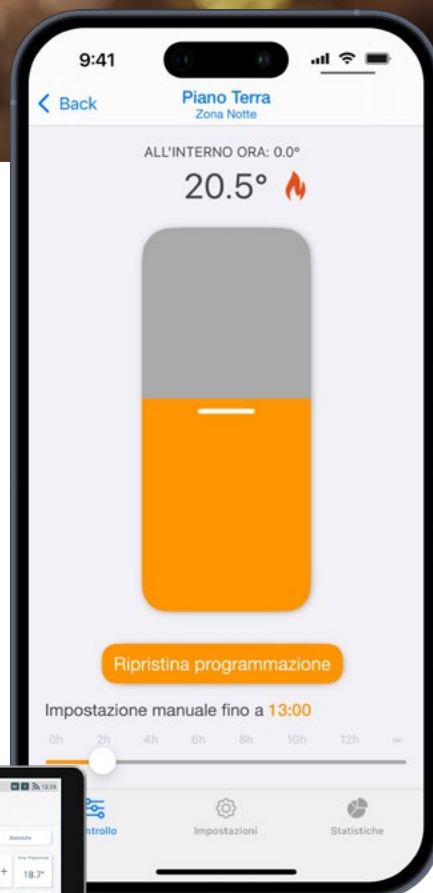

TERMOREGOLAZIONE

Il clima perfetto, come lo vuoi tu

La tua casa riconosce le tue abitudini e mantiene sempre la temperatura ideale. Caldo avvolgente d'inverno, fresco equilibrato d'estate: tutto gestito in modo intelligente, per vivere ogni spazio nel massimo comfort.

La termoregolazione viene gestita con APP, cronotermostato e tastiere touch A1000/T8/T10.

Grazie alla **compatibilità con l'ecosistema Sensibo**, ora puoi controllare anche il tuo climatizzatore tramite la nostra applicazione. Accendi, spegni e regola la temperatura ovunque tu sia, senza cambiare alcuna interfaccia.