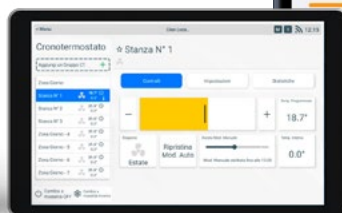

Il clima perfetto, come lo vuoi tu

La tua casa riconosce le tue abitudini e mantiene sempre la temperatura ideale. Caldo avvolgente d'inverno, fresco equilibrato d'estate: tutto gestito in modo intelligente, per vivere ogni spazio nel massimo comfort.

La termoregolazione viene gestita con APP, cronotermostato e tastiere touch A1000/T8/T10.

Grazie alla **compatibilità con l'ecosistema Sensibo**, ora puoi controllare anche il tuo climatizzatore tramite la nostra applicazione. Accendi, spegni e regola la temperatura ovunque tu sia, senza cambiare alcuna interfaccia.