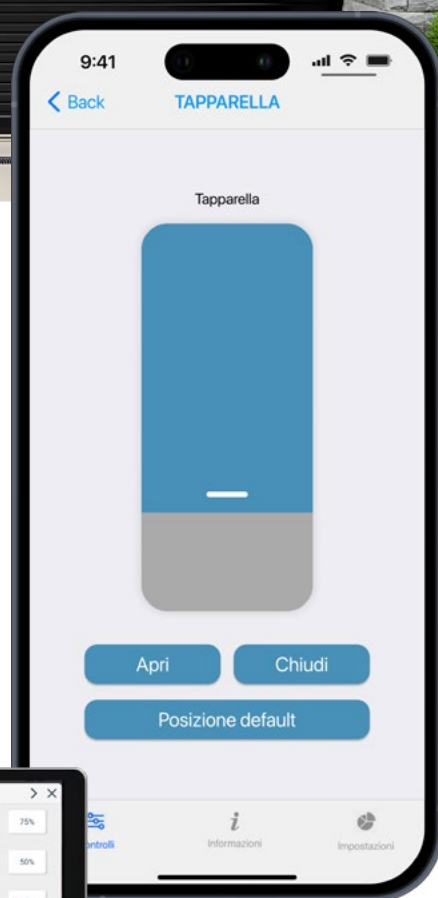

Un elegante Orologio ed altri straordinari Widget studiati per informarti con un semplice Tap.

Auto/Manual

Tre modalità di regolazione per garantirti il miglior controllo basato sulle tue esigenze.

Due Colorazioni

ILLUMINAZIONE DIMMER

Controlla e programma l'illuminazione

Puoi accendere, spegnere, dimmerare le luci e creare scenari automatizzati per ogni momento della tua giornata, sia a casa che al lavoro con l'APP o con le tastiere Touch.

SISTEMI MOTORIZZATI

Comanda i dispositivi motorizzati

Puoi comandare tende motorizzate da interno o da esterno, basculanti, saracinesche, tapparelle e altri sistemi motorizzati (cancello o cancelletto pedonale) ovunque tu sia con l'APP o con le tastiere Touch.