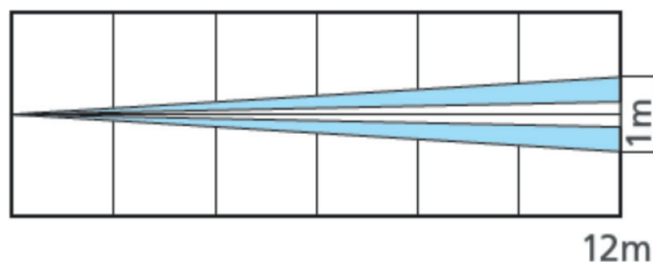

**TIENI GLI INTRUSI
ALLA LARGA!**

RWX107DT800A
Sensore a tenda DT da esterno radio

IL MIGLIOR SENSORE DA ESTERNO AM DT RADIO DELLA SUA CATEGORIA

grazie al suo fascio stretto di massimo 1m e copertura regolabile sino a 12 m, **PROTEGGE IN MODO EFFICIENTE** gli spazi adiacenti un muro perimetrale, una finestra o un'area aperta.